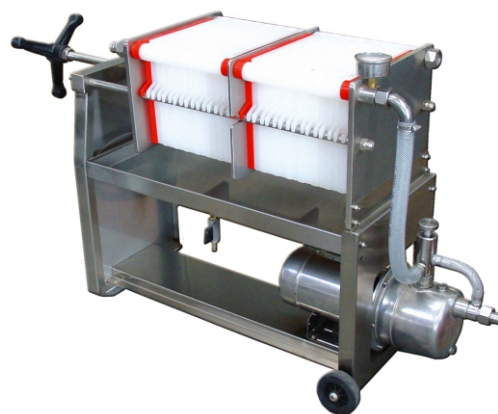

#### Descriere tehnică:

- Carcasă completă din inox AISI 304
- 20 plăci filtrante 20x20
- Pompă tip PE inox AISI 304 cu by-pass
- Manometru
- Tăviță de scurgere pentru produs
- Intrare/ieșire DN20
- Placă din inox AISI304 pentru dublă filtrare
- Capacitate : 700 – 1400l/h

#### Caracteristici tehnice:

- Suprafața de filtrare – 0.8 m<sup>2</sup>
- Capacitate : 700 – 1400l/h
- Dimensiuni - 630x400x600 mm

**PRET: 695 € \***

#### Descriere tehnică:

- Filtru orizontal cu 20 de plăci
- Carcasă inox AISI304 pe roți
- Manometre la intrare și ieșire produs
- Sistem tubulatură din inox cu robinete AISI304
- Vizoare pentru produs
- Tăviță pentru scurgerea produsului
- Conexiuni DIN DN50

#### Caracteristici tehnice:

- Suprafața de filtrare - 3.2m<sup>2</sup>
- Capacitate - 2700lt/h
- Dimensiuni - 1550x700x950 mm

**PRET: 2590 € \***

\* prețurile nu includ TVA  
\*\* în limita stocului existent